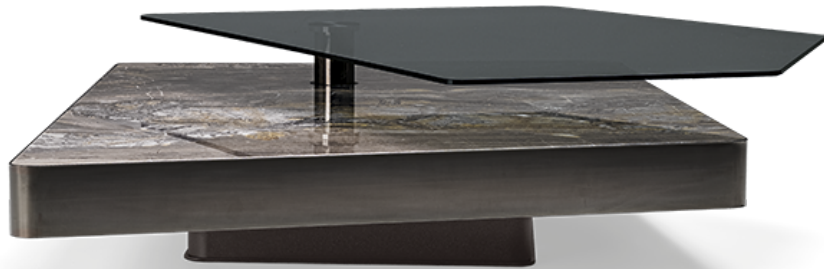

ARKE TIPO / INDOOR-DE

FINAL CUT

designed by Mauro Lipparini 2018

UNTERGESTELL: aus Metall, Schwarz gebeizt.

RAHMEN DER PLATTE: aus Metall, Ausführungen: Titan, Black Nickel oder Oxy Grey gebeizt.

OBERE PLATTE: Rauchglas.

UNTERE PLATTE: aus Marmor "Arabesque Grey", "Slate grey", "Niveo white", "Moon grey" oder "Flamingo quartz".

WICHTIG: Marmor ist von Porosität und Risse gekennzeichnet, die während der verschiedenen Verarbeitungsstufen mit speziellen Harzen gefüllt werden. Nachdem die Oberfläche poliert wird, kann sie einige Ungleichmäßigkeiten und Micro-Löcher aufweisen, die aber die Festigkeit des Produkts nicht gefährden.

drehbarer Kleintisch

5700902