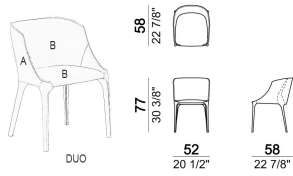

# GOLDIE

designed by Manzoni e Tapinassi 2015

**GESTELL:** Holz und Metall.

**POLSTERUNG:** unverformbares Polyurethan (Dichte T40) verkleidet mit synthetischem Überzug 5 mm.

**SITZHÖHE:** 46 cm

**WICHTIG:** Der Bezug ist nicht abziehbar. Bei Artikel Nr. 5905902 ist das Sitzkissen abziehbar nur wenn mit Stoff bezogen ist.  
Kundenleder max. Dichte 1.3 mm.

**Stuhl verkleidet nur mit 2 Ledern**

5905901

**Stuhl mit Struktur aus Leder und Sitzkissen aus Leder oder Stoff.**

5905902