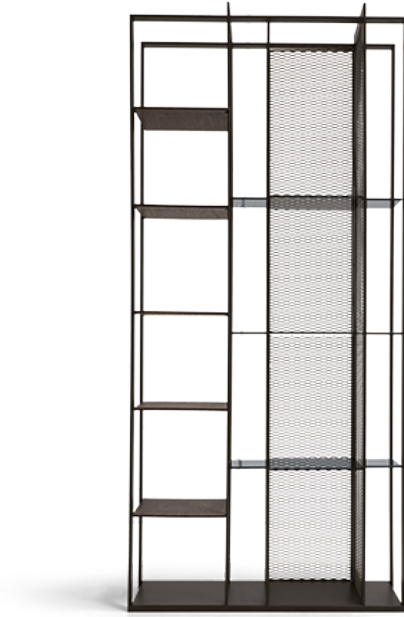

ARKETIPO / INDOOR

ELECTRA

designed by Mauro Lipparini 2018

STRUTTURA: metallo verniciato marrone micaceo. Rete metallica, finitura titanio.

RIPIANI: vetro fumé e legno, rovere moka o sucupira.

6300901